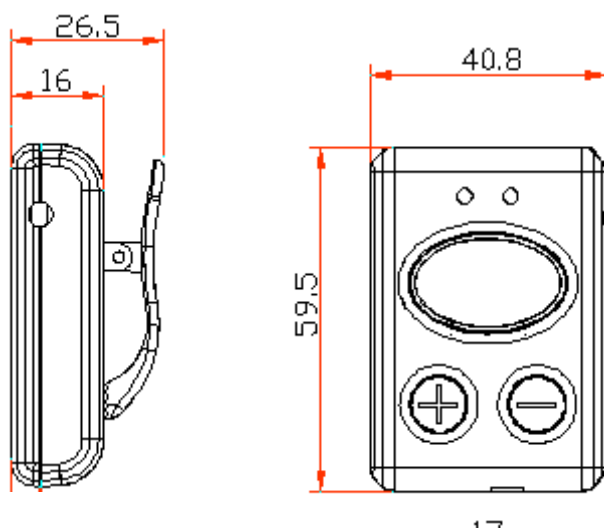

Hmotnost	55 g
Délka kabelu	95 cm (až 190 cm)
Označení CE	R&TTE 1999/5/CE
Standard	Odolnost
Provozní teplota	-20 °C/+55 °C
Teplota skladování	-40 °C/+70 °C
Typ baterie	Li-Ion

Bluetooth®

Název Bluetooth a příslušná loga jsou vlastnictvím společnosti Bluetooth SIG, Inc. a jejich využívání společností EADS podléhá licenčnímu ujednání.